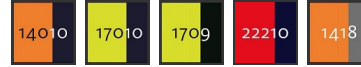

19005-351 Neulepusero lyhyellä vetoketjulla

Modem fit - kaksivärinen

MASCOT® ACCELERATE SAFE