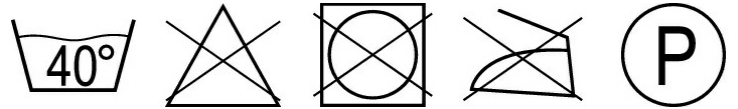

2XL

3XL

4XL

Info

100 % polyesteri
140 g/m²

Bird eye pikke-kangas. Kutistuu max. 5 %. Tuote säilyttää ominaisuutensa enintään 25 kotipesun.

Teollisuuspesun hoitoluokka C2

- Yhdistä suojavaatetus heijastavasta materiaalista valmistettuun yläosaan, jossa ei ole erillisiä heijastimia.
- Erittäin hyvin kosteutta siirtävä CoolDry-materiaali kuljettaa kosteuden iholta materiaalin ulkopinnalle, josta se haihtuu nopeasti.
- CoolDry kuivuu erittäin nopeasti, mikä on tärkeää vartalon kylmettymisen ehkäisemisen kannalta.
- Modemi, vartalonmyötäisempi istuvuus ja runsaasti liikkumisen vapautta.
- Resori kauluksessa.
- Lisäpehmuste niskasaumassa estää hiertämistä.

Tekninen

CoolDry on erittäin hyvin kosteutta siirtävä materiaali. Fluoresoiva. Nopeasti kuivuva. Modemi istuvuus. Pyöreä pääntie. Resori kaula-aukossa. Kanttaus niskassa.

Logo

Logo sijoittaminen:

- T-paita logo keskellä rinnassa 32x32
- T-paita logo vasen rinta 12x10
- T-paita logo oikea rinta 12x10
- T-paita logo selässä 32x32
- T-paita kesk selkä/kaaroken alla 12x5
- T-paita horisontaalinen oikea hiha 10x5
- T-paita horisontaalinen vasen hiha 10x5
- T-paita kesk etu v-aukon alla 12x5
- T-shirt logo erikoispaiikka