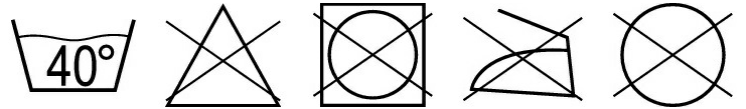

## 50592-976 T-Paita

MASCOT® SAFE LIGHT

222

S M L XL 2XL

3XL 4XL

### Info

CLASSIC FIT

100 % polyester  
160 g/m<sup>2</sup>

Bird eye pikke-kangas. Kutistuu max. 5 %. Tuote säilyttää ominaisuutensa enintään 25 kotipesun.

**Teollisuuspesun hoitoluokka C2**

- Vahva resori kauluksessa.
- Lisäturvallisuutta pystysuorilla heijastimilla, jotka ulottuvat alas vaaka-suoriin heijastimiin asti.
- Heijastimet eivät yhdisty toisiinsa sivuissa, mikä lisää liikkumisen vapautta.